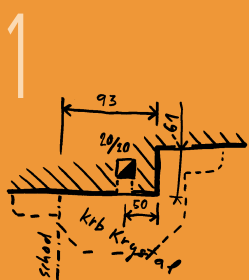

POŽADAVEK - NÁVRH - REALIZACE

PŘÍKLAD ZPRACOVÁNÍ KRBOVÉHO KOMPLETU NA MÍRU DLE POŽADAVKU KLIENTA NA UMÍSTĚNÍ DO ČLENITÉHO PROSTORU (viz. znázornění).

Název krbového kompletu: Krystal s krbovou vložkou VATRA Relax 1 panoramatická.