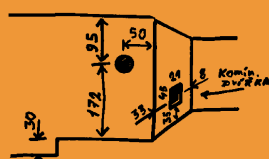

POŽADAVEK - NÁVRH - REALIZACE

PŘÍKLAD ZPRACOVÁNÍ KRBOVÉHO KOMPLETU NA MÍRU DLE POŽADAVKU KLIENTA NA UMÍSTĚNÍ DO ČLENITÉHO PROSTORU (viz. znázornění).

Název krbového kompletu: Krystal s krbovou vložkou VATRA Relax 1 panoramatická.